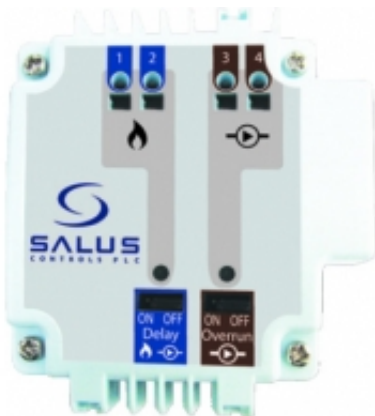

Link do produktu: <http://e-sterowniki.pl/modul-sterowania-kotlem-i-pompa-pl07-salus-controls-p-51.html>

## Moduł sterowania kotłem i pompą PL07 - Salus-Controls

Cena brutto **204,00 zł**

Cena netto **165,85 zł**

Dostępność **Dostępny**

Czas wysyłki **24 godziny**

Numer katalogowy **PL07**

Kod producenta **PL07**

### Opis produktu

Salus PL07 to moduł sterowania kotłem i pompą. Jest idealnym dodatkiem do listwy sterującej Salus KL06. Dzięki niemu można indywidualnie kontrolować pracę kotła oraz pompy. Moduł PL07 został zaprojektowany specjalnie do płaszczynowych systemów grzewczych

#### Specyfikacja modułu:

- Bardzo łatwy i szybki montaż w listwie sterującej KL06
- Indywidualne sterowanie kotłem i pompą
- Funkcja ochrony pompy